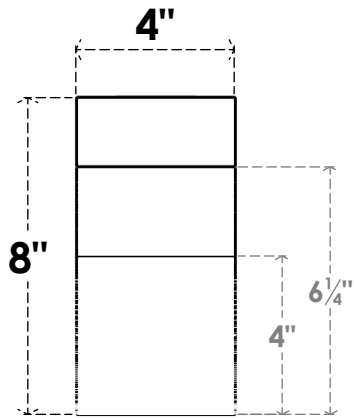

ITEM NUMBER: RFTURO040X08000X24000X008DEL00RCPR

4"W X 8"H X 24"L TIMBERTHANE ROUGH CEDAR DEL MONTE FAUX WOOD OPEN RAFTER TAIL, 8"
END, PRIMED TAN **24"**

SIDE PROFILE

FRONT PROFILE

ISOMETRIC

GENERATED DATE : 03/02/2023