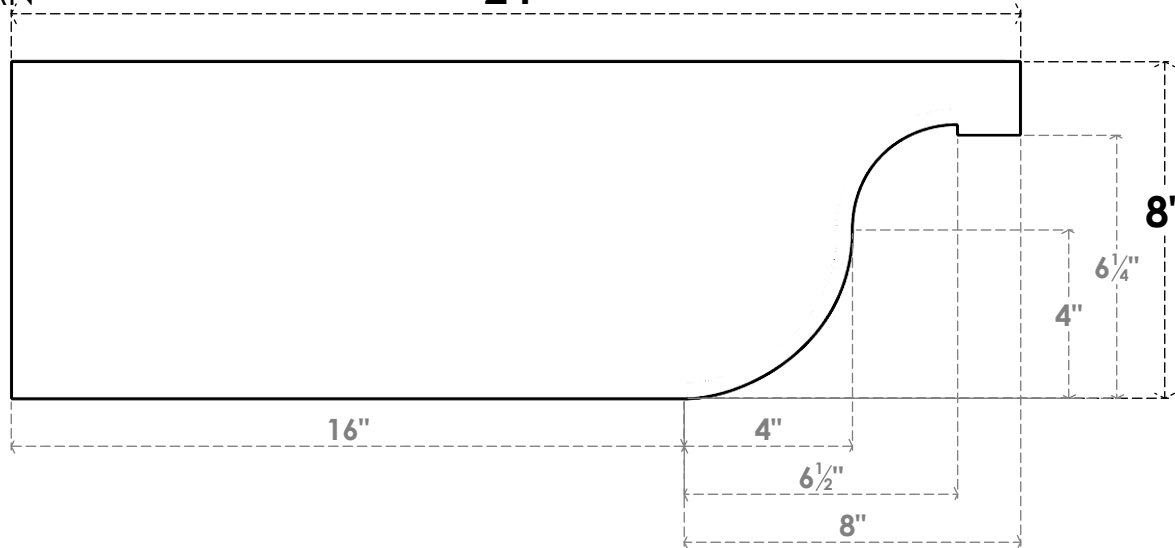

ITEM NUMBER: RFTURO040X08000X24000X008DEL00RCPR

4"W X 8"H X 24"L TIMBERTHANE ROUGH CEDAR DEL MONTE FAUX WOOD OPEN RAFTER TAIL, 8"
END, PRIMED TAN **24"**

SIDE PROFILE

FRONT PROFILE

ISOMETRIC

GENERATED DATE : 03/02/2023